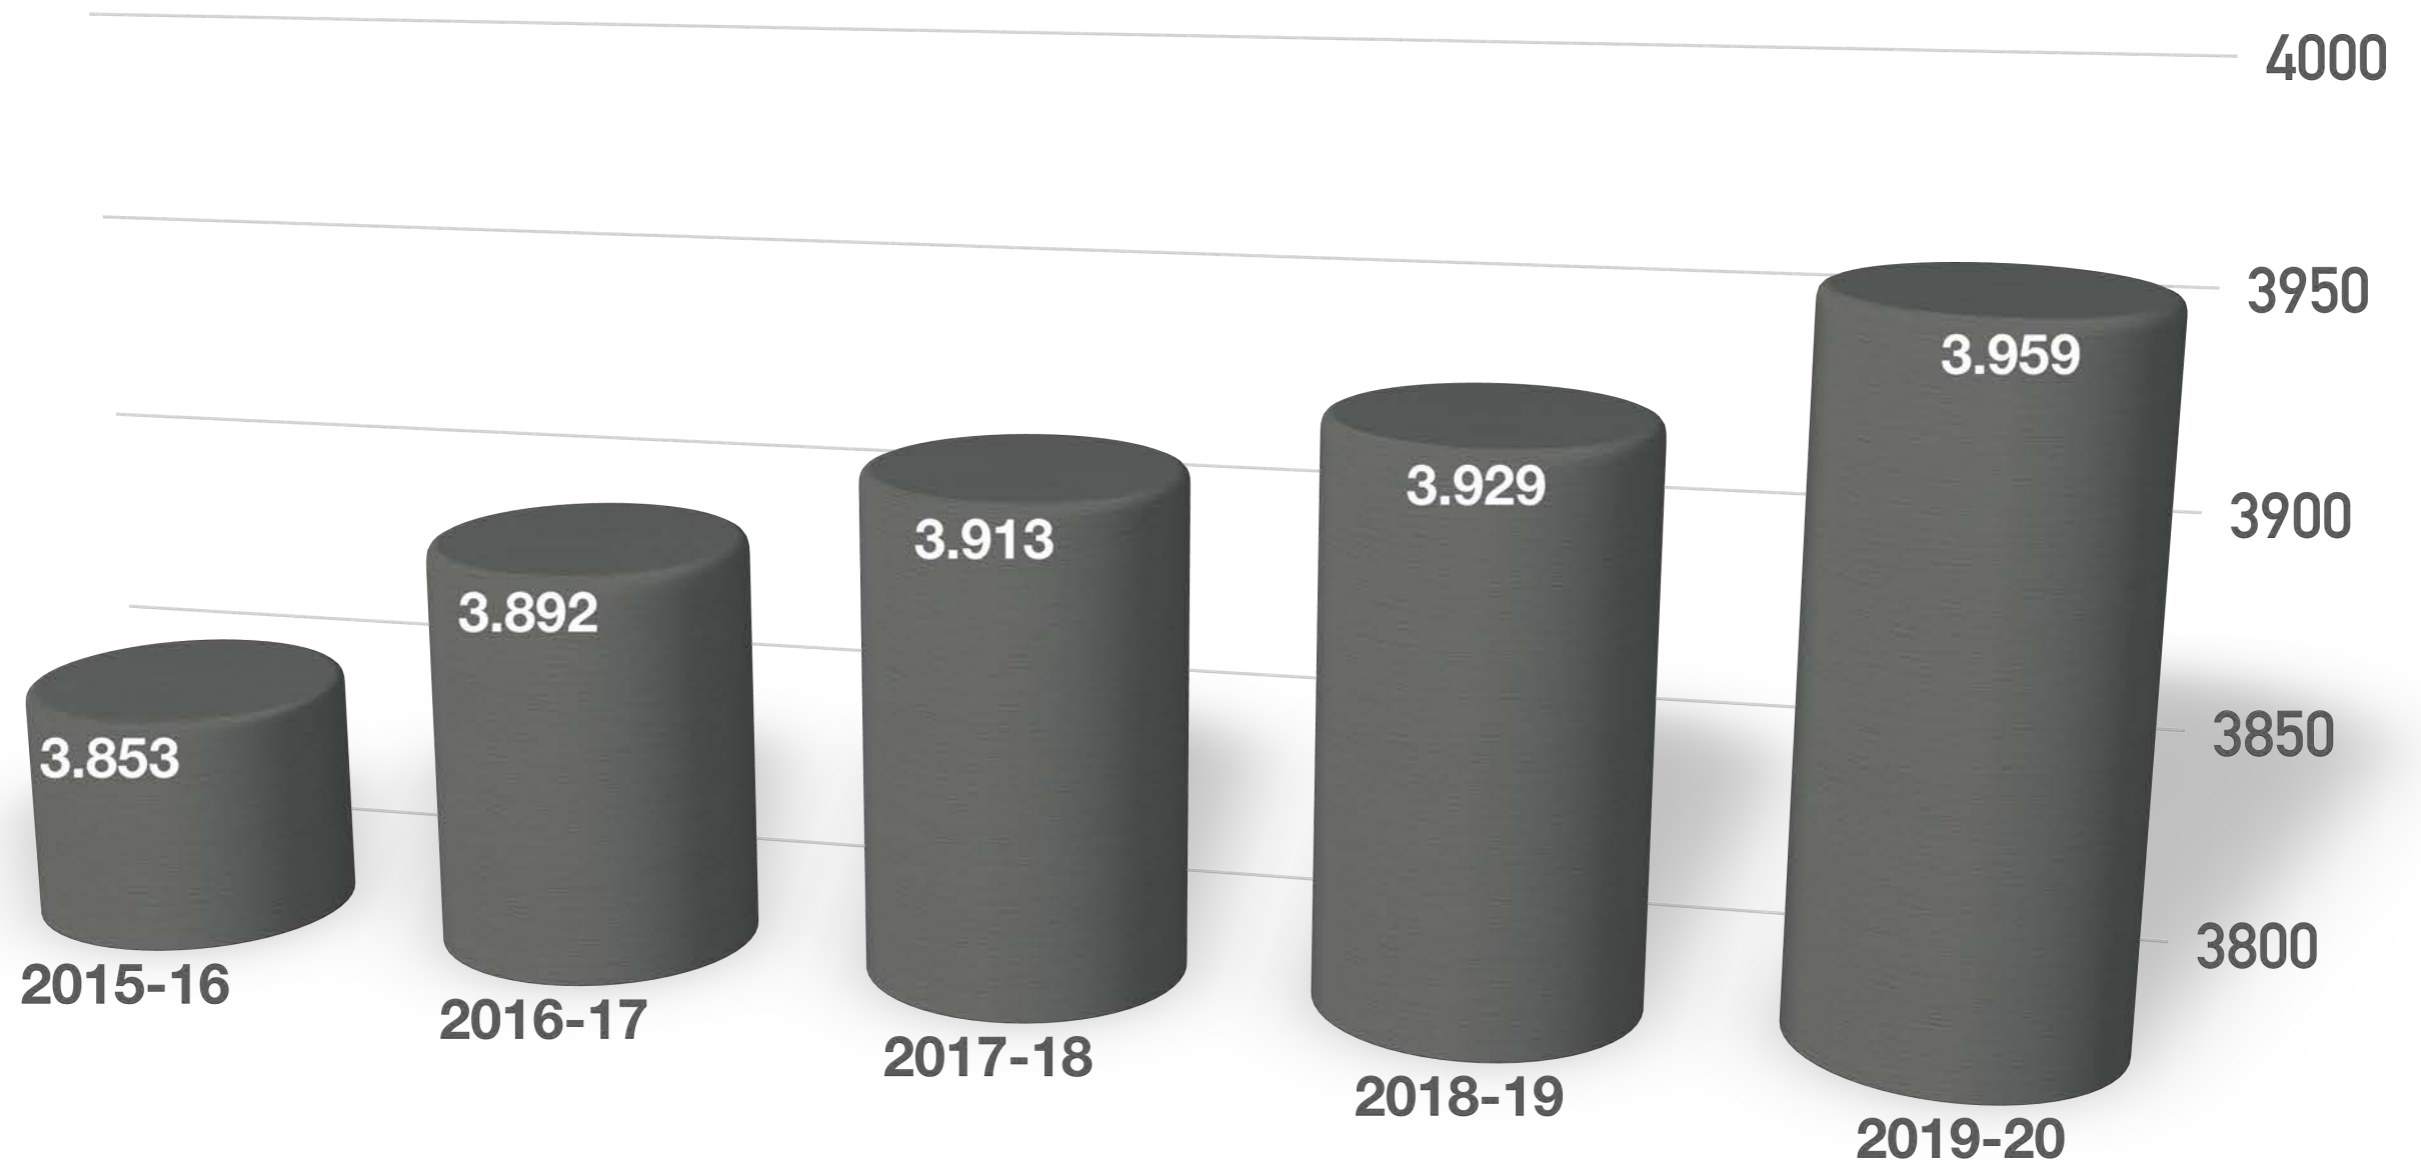

**ESTUDO
EVOLUÇÃO
UNIDADES
CONCERTADAS**

ANOS 2015 - 2019

DATOS UNIDADES CONCERTADAS POR CURSO

NIVEL	15-16	16-17	17-18	18-19	19-20
EDUCACIÓN INFANTIL	812	813	812	814	820
EDUCACIÓN PRIMARIA	1641	1645	1648	1649	1656
1º E 2º ESO	524	523	524	523	526
3º E 4º ESO	529	530	529	526	525
EDUCACIÓN ESPECIAL	158	164	178	186	192
FP - CICLOS GRAO MEDIO	102	121	119	117	117
FP - CICLOS GRAO SUPERIOR	49	58	62	70	75
FP - PROGRAMAS CUALIFICACIÓN INICIAL	0	0	-	-	-
FP BÁSICA	38	38	41	44	48
TOTAL UNIDADES	3853	3892	3913	3929	3959

DATOS UNIDADES CONCERTADAS

DATOS UNIDADES CONCERTADAS

DATOS UNIDADES CONCERTADAS

DATOS UNIDADES CONCERTADAS POR CURSO

EDUCACIÓN SECUNDARIA OBRIGATORIA

DATOS UNIDADES CONCERTADAS POR CURSO

EDUCACIÓN SECUNDARIA OBRIGATORIA