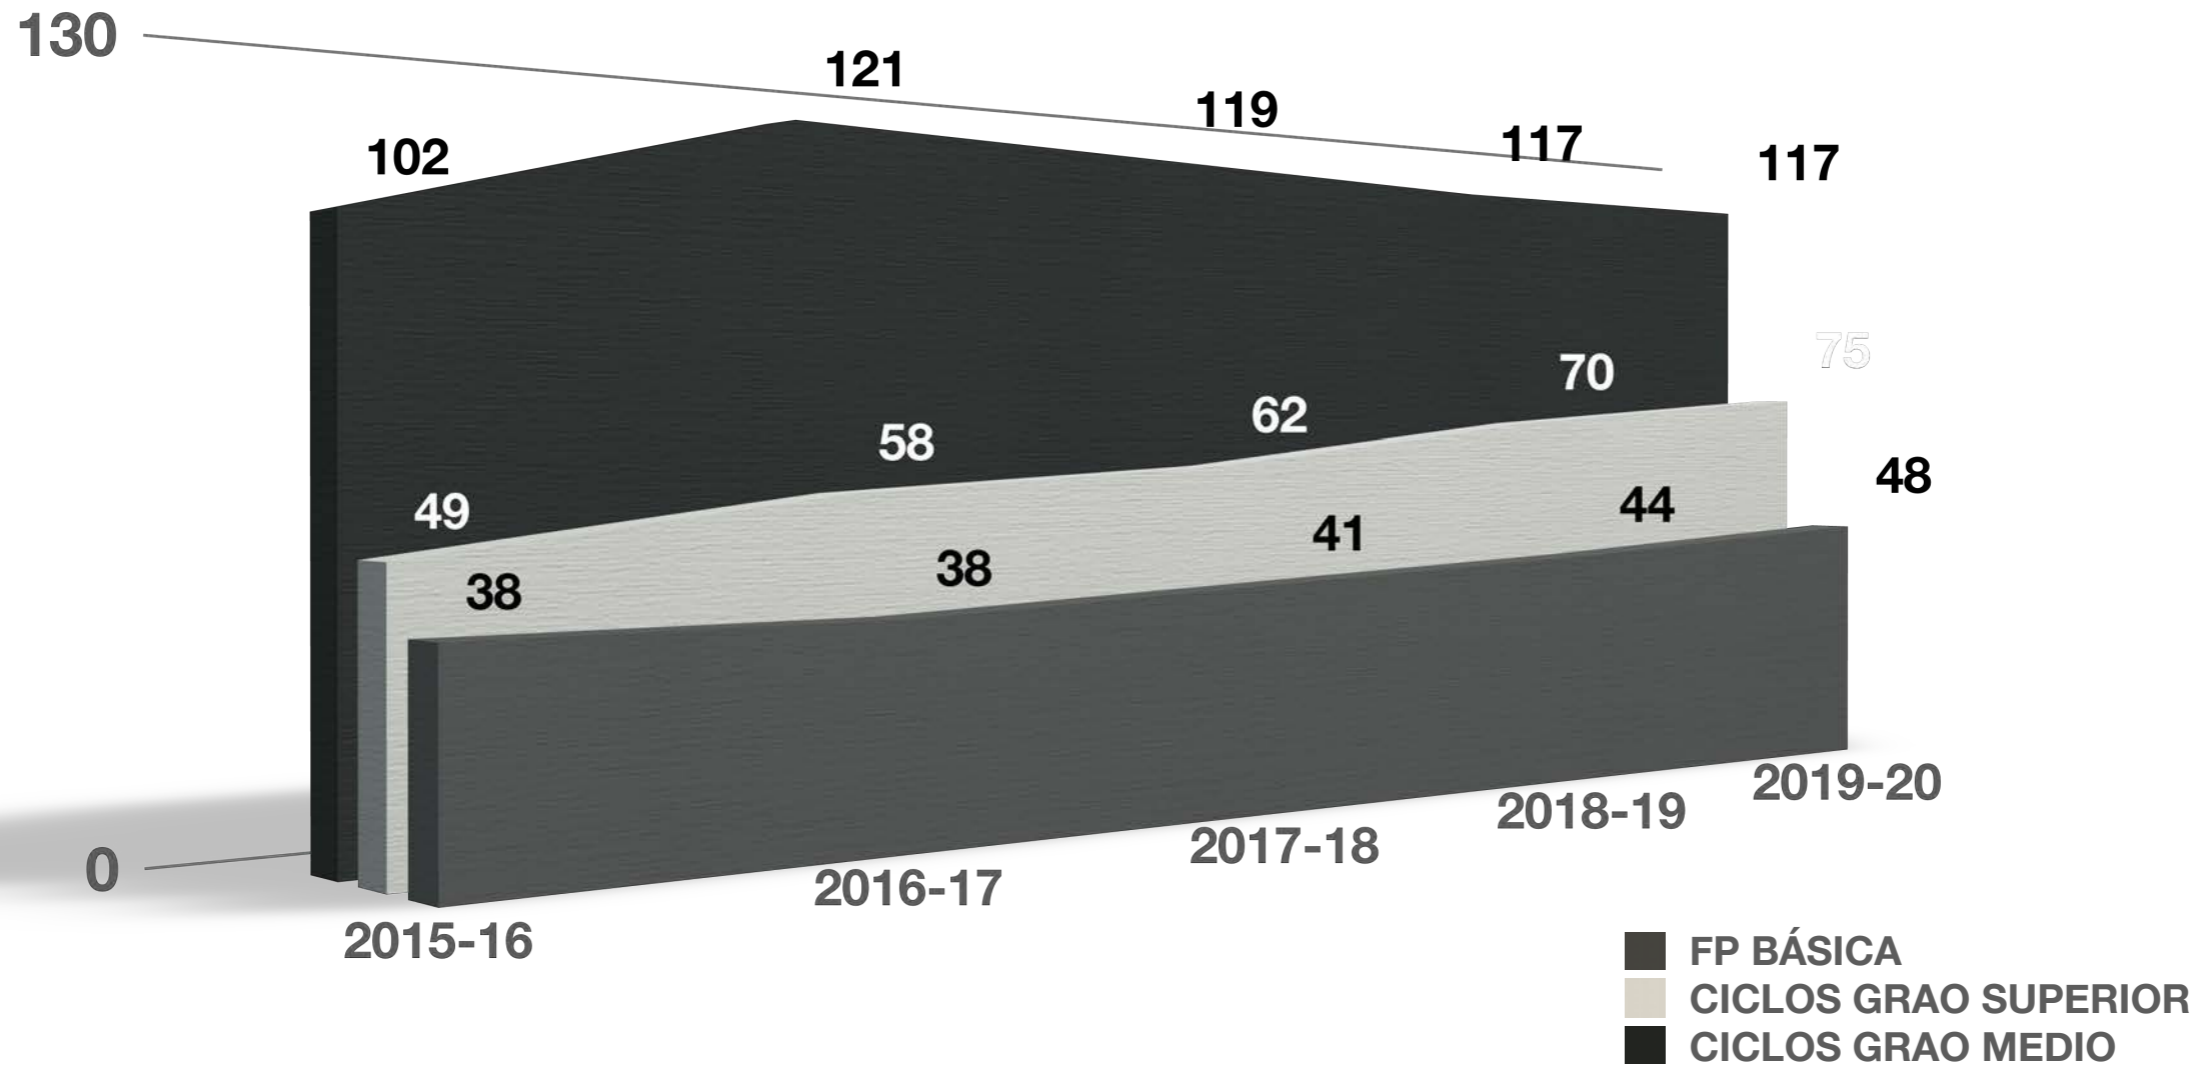

DATOS UNIDADES CONCERTADAS POR CURSO

■ E. ESPECIAL

DATOS UNIDADES CONCERTADAS POR CURSO

DATOS UNIDADES CONCERTADAS POR CURSO

FORMACIÓN PROFESIONAL

DATOS UNIDADES CONCERTADAS POR CURSO

FORMACIÓN PROFESIONAL

EVOLUCIÓN UNIDADES CONCERTADAS

NIVEL	2015-20
EDUCACIÓN INFANTIL	8
EDUCACIÓN PRIMARIA	15
1º E 2º ESO	2
3º E 4º ESO	-4
EDUCACIÓN ESPECIAL	34
FP - CICLOS GRAO MEDIO	15
FP - CICLOS GRAO SUPERIOR	26
FP - PROGRAMAS CUALIFICACIÓN INICIAL	0
FP BÁSICA	10
TOTAL UNIDADES	106