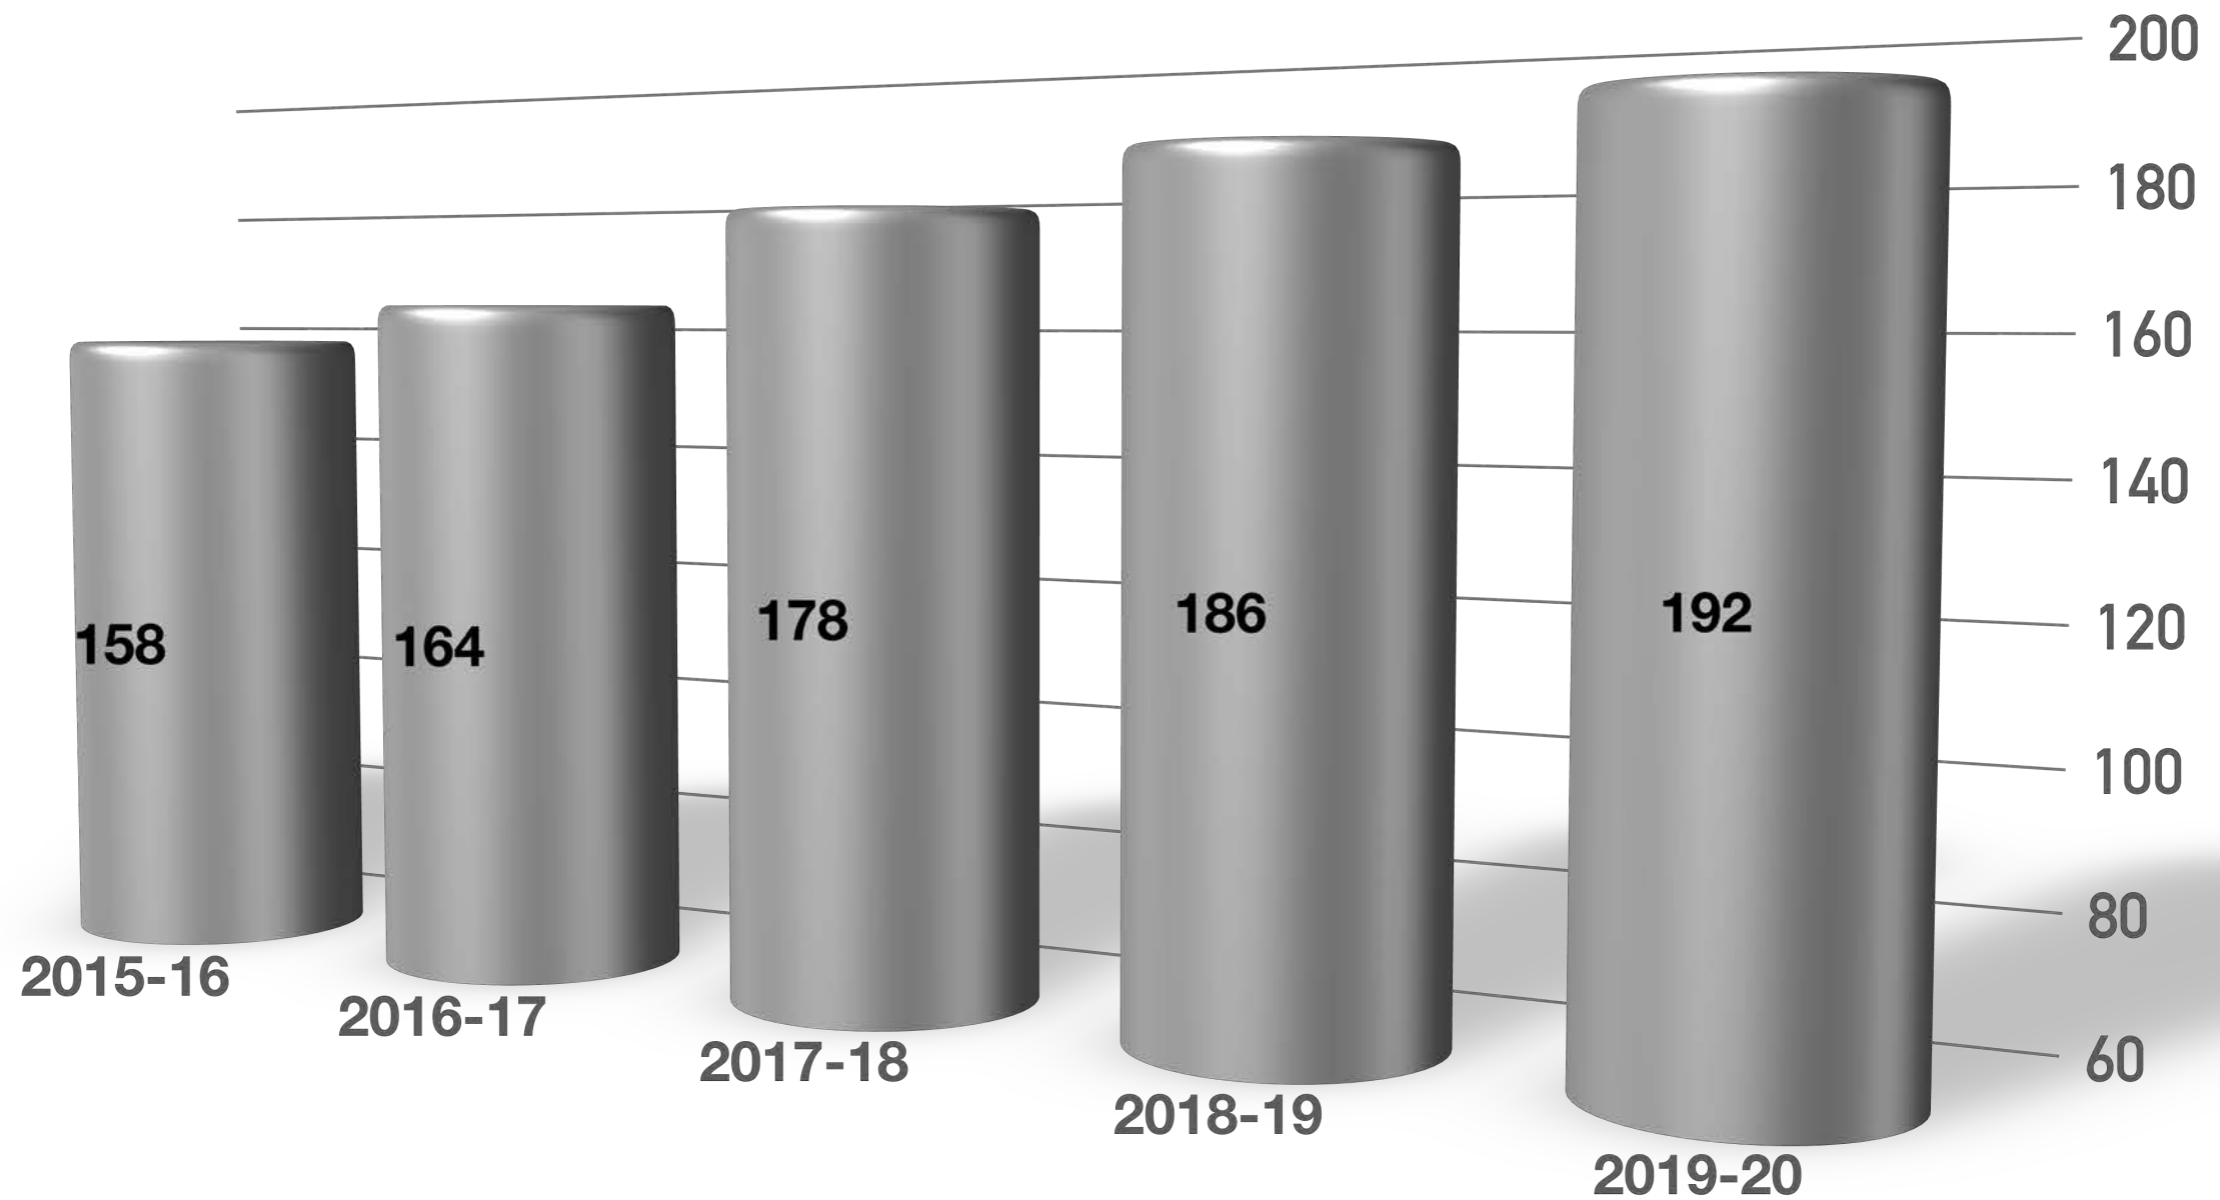

DATOS UNIDADES CONCERTADAS POR CURSO

■ E. ESPECIAL