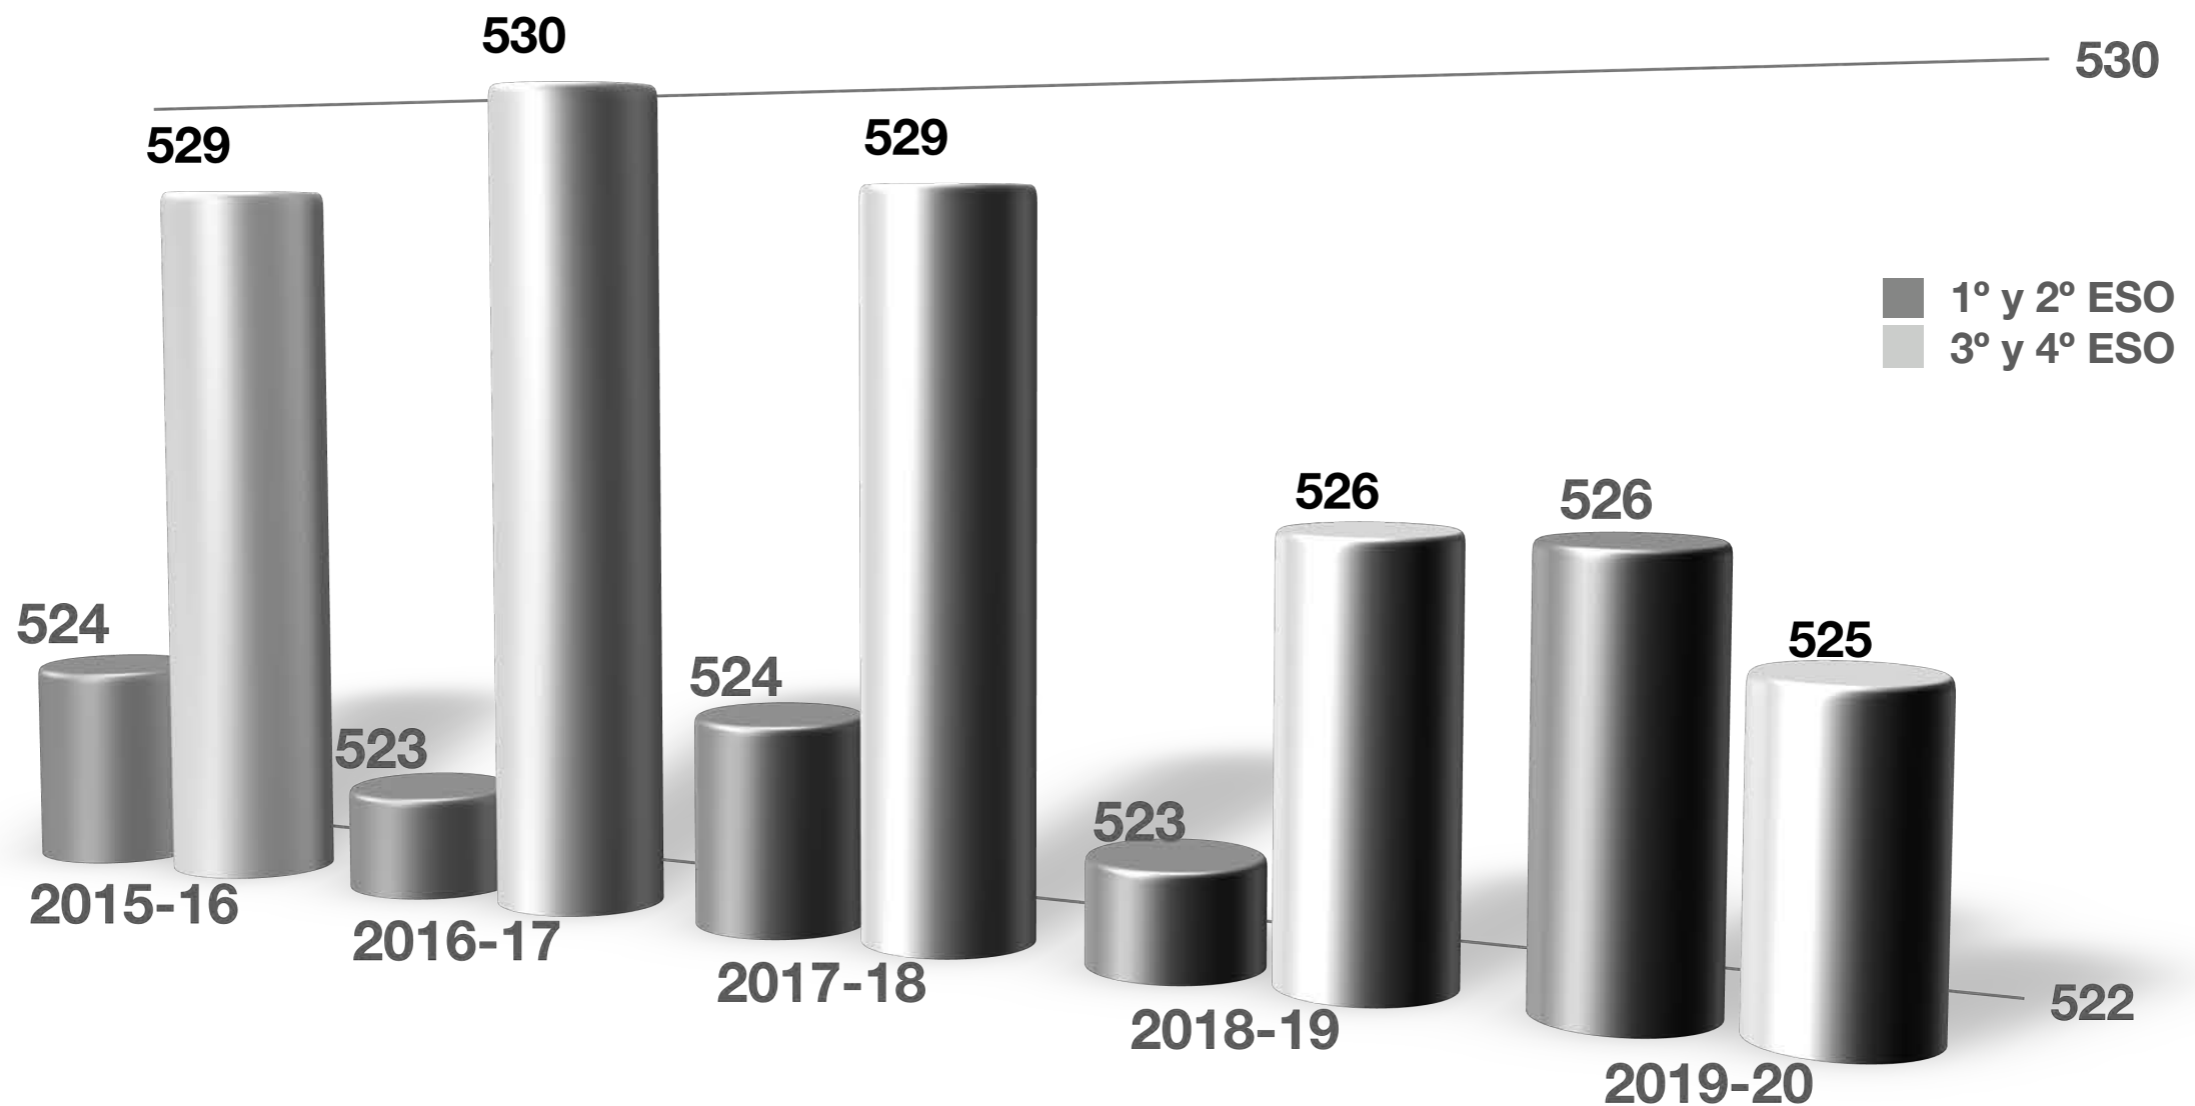

**ESTUDO
EVOLUÇÃO
UNIDADES
CONCERTADAS**

ANOS 2015 - 2019

DATOS UNIDADES CONCERTADAS POR CURSO

NIVEL	15-16	16-17	17-18	18-19	19-20
EDUCACIÓN INFANTIL	812	813	812	814	820
EDUCACIÓN PRIMARIA	1641	1645	1648	1649	1656
1º E 2º ESO	524	523	524	523	526
3º E 4º ESO	529	530	529	526	525
EDUCACIÓN ESPECIAL	158	164	178	186	192
FP - CICLOS GRAO MEDIO	102	121	119	117	117
FP - CICLOS GRAO SUPERIOR	49	58	62	70	75
FP - PROGRAMAS CUALIFICACIÓN INICIAL	0	0	-	-	-
FP BÁSICA	38	38	41	44	48
TOTAL UNIDADES	3853	3892	3913	3929	3959

DATOS UNIDADES CONCERTADAS

DATOS UNIDADES CONCERTADAS

DATOS UNIDADES CONCERTADAS

DATOS UNIDADES CONCERTADAS POR CURSO

EDUCACIÓN SECUNDARIA OBRIGATORIA

DATOS UNIDADES CONCERTADAS POR CURSO

EDUCACIÓN SECUNDARIA OBRIGATORIA