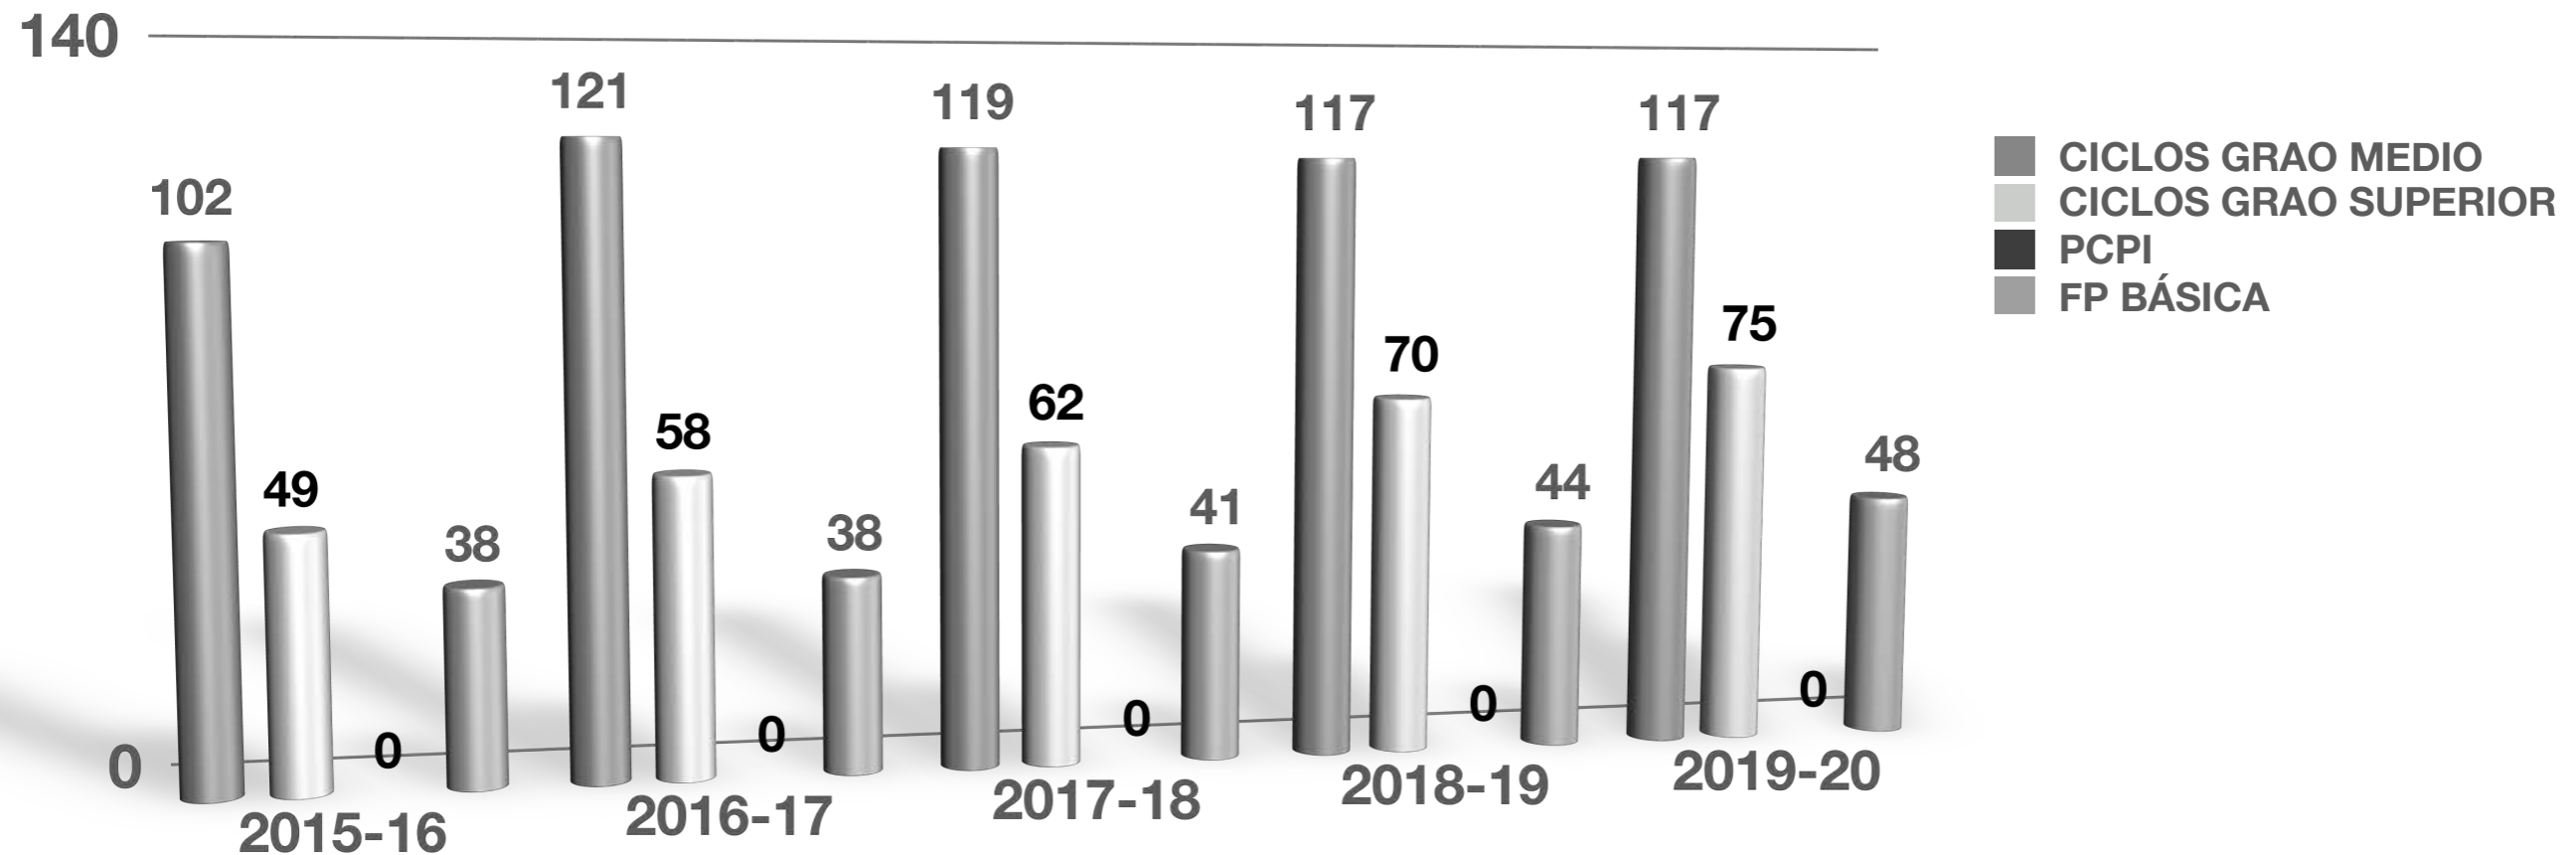

DATOS UNIDADES CONCERTADAS POR CURSO

■ E. ESPECIAL

DATOS UNIDADES CONCERTADAS POR CURSO

DATOS UNIDADES CONCERTADAS POR CURSO

FORMACIÓN PROFESIONAL

DATOS UNIDADES CONCERTADAS POR CURSO

FORMACIÓN PROFESIONAL

EVOLUCIÓN UNIDADES CONCERTADAS

NIVEL	2015-20
EDUCACIÓN INFANTIL	8
EDUCACIÓN PRIMARIA	15
1º E 2º ESO	2
3º E 4º ESO	-4
EDUCACIÓN ESPECIAL	34
FP - CICLOS GRAO MEDIO	15
FP - CICLOS GRAO SUPERIOR	26
FP - PROGRAMAS CUALIFICACIÓN INICIAL	0
FP BÁSICA	10
TOTAL UNIDADES	106