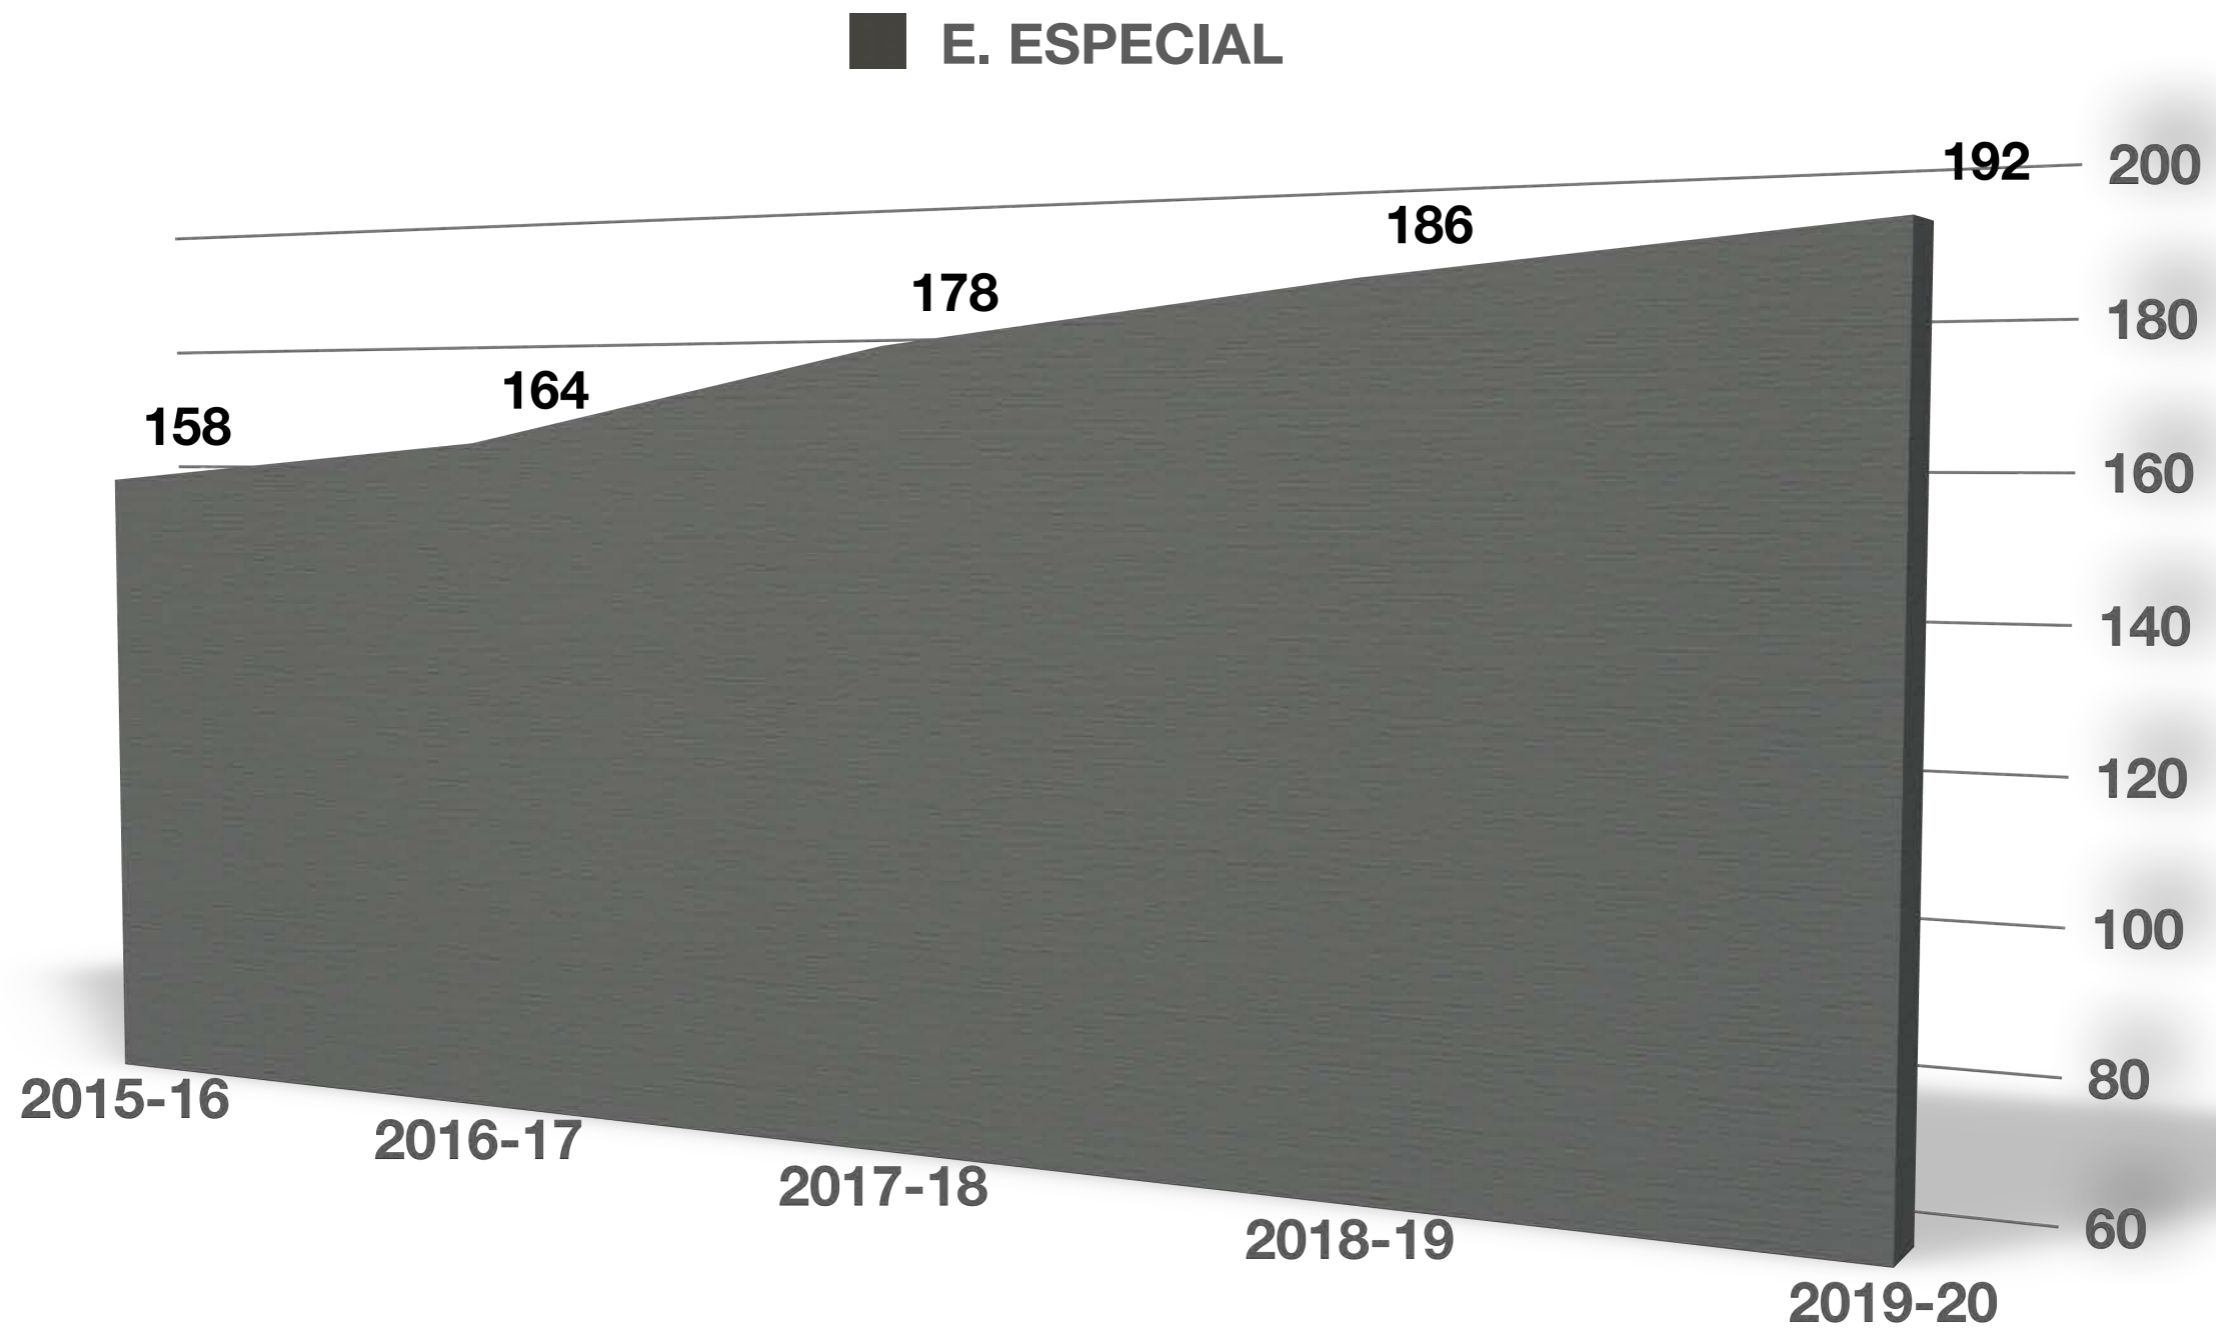

DATOS UNIDADES CONCERTADAS POR CURSO