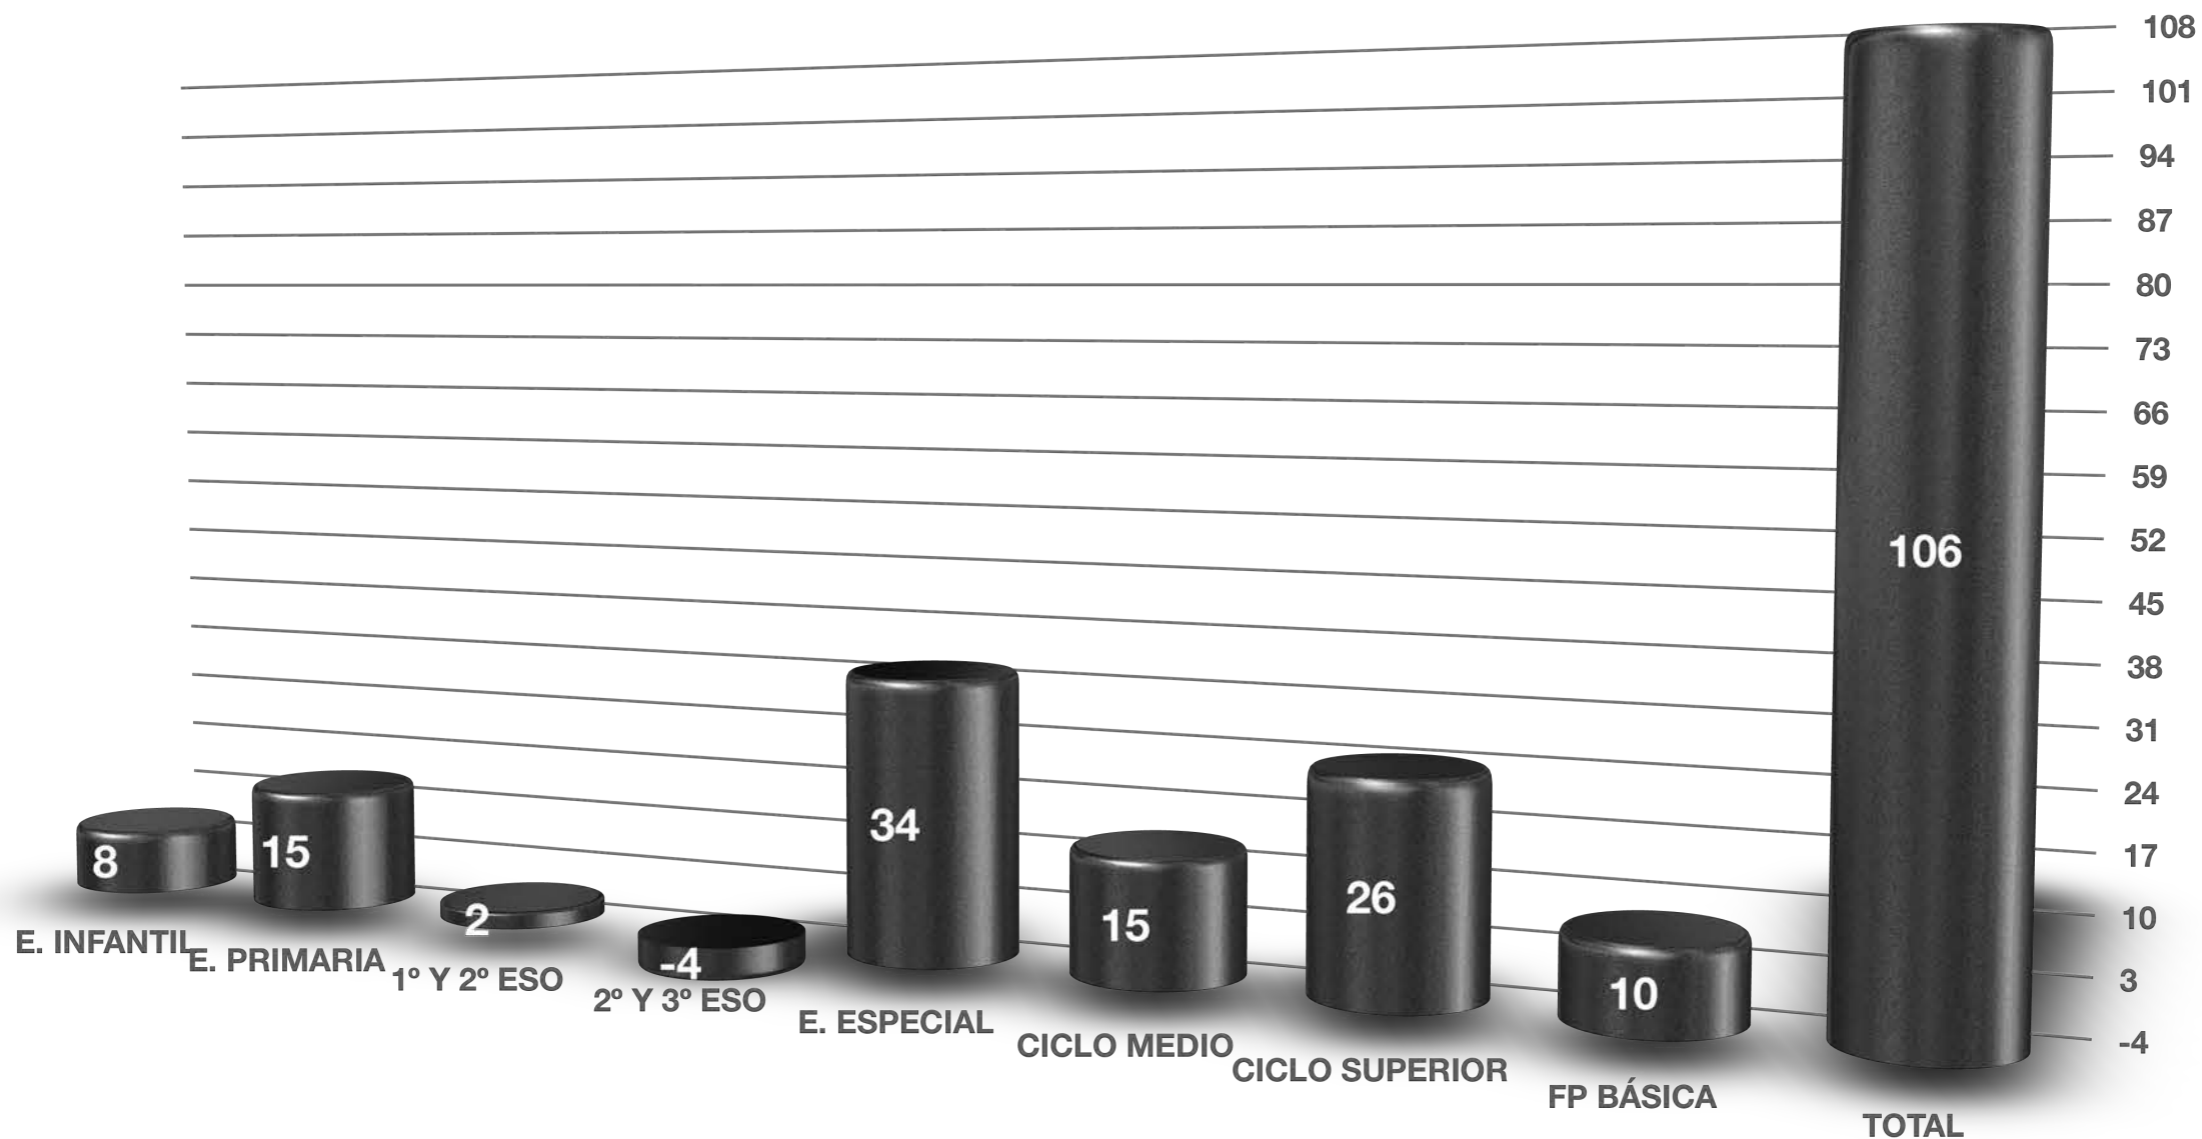

EVOLUCIÓN UNIDADES CONCERTADAS

NIVEL	2015-20
EDUCACIÓN INFANTIL	8
EDUCACIÓN PRIMARIA	15
1º E 2º ESO	2
3º E 4º ESO	-4
EDUCACIÓN ESPECIAL	34
FP - CICLOS GRAO MEDIO	15
FP - CICLOS GRAO SUPERIOR	26
FP - PROGRAMAS CUALIFICACIÓN INICIAL	0
FP BÁSICA	10
TOTAL UNIDADES	106

EVOLUCIÓN UNIDADES CONCERTADA

■ 2015 - 20