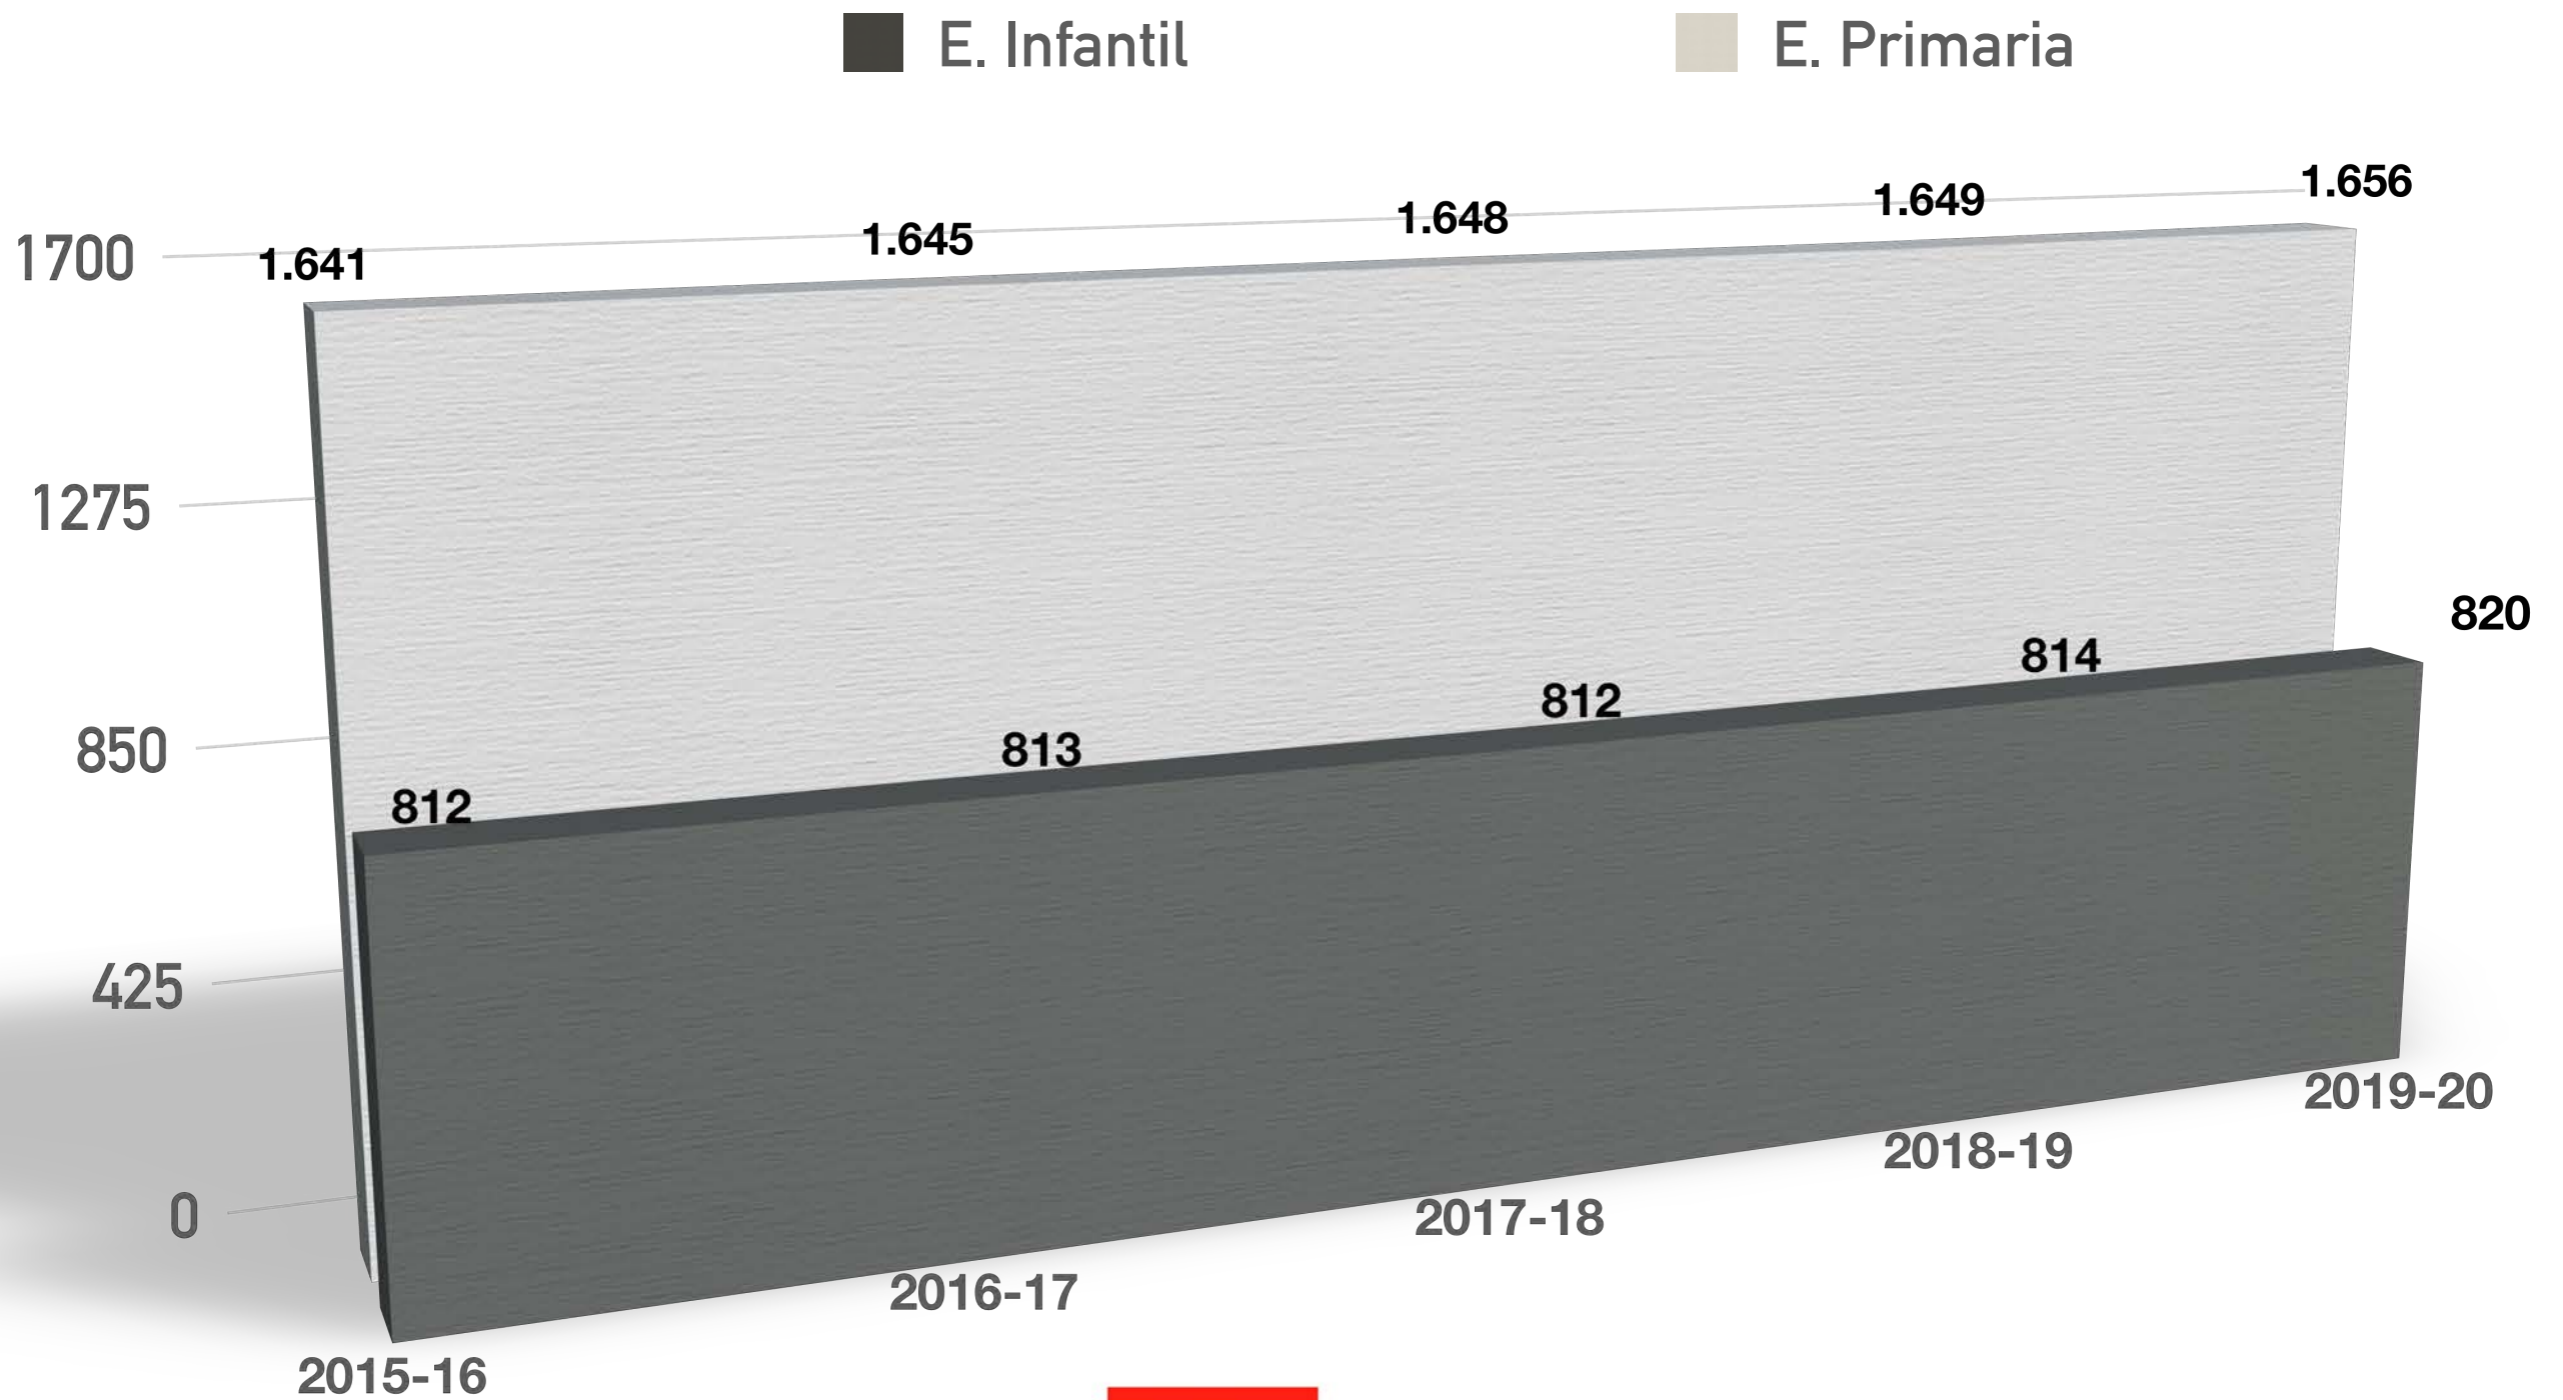

**ESTUDO
EVOLUÇÃO
UNIDADES
CONCERTADAS**

ANOS 2015 - 2019

DATOS UNIDADES CONCERTADAS POR CURSO

NIVEL	15-16	16-17	17-18	18-19	19-20
EDUCACIÓN INFANTIL	812	813	812	814	820
EDUCACIÓN PRIMARIA	1641	1645	1648	1649	1656
1º E 2º ESO	524	523	524	523	526
3º E 4º ESO	529	530	529	526	525
EDUCACIÓN ESPECIAL	158	164	178	186	192
FP - CICLOS GRAO MEDIO	102	121	119	117	117
FP - CICLOS GRAO SUPERIOR	49	58	62	70	75
FP - PROGRAMAS CUALIFICACIÓN INICIAL	0	0	-	-	-
FP BÁSICA	38	38	41	44	48
TOTAL UNIDADES	3853	3892	3913	3929	3959

DATOS UNIDADES CONCERTADAS

DATOS UNIDADES CONCERTADAS

DATOS UNIDADES CONCERTADAS

DATOS UNIDADES CONCERTADAS POR CURSO

EDUCACIÓN SECUNDARIA OBRIGATORIA

DATOS UNIDADES CONCERTADAS POR CURSO

EDUCACIÓN SECUNDARIA OBRIGATORIA