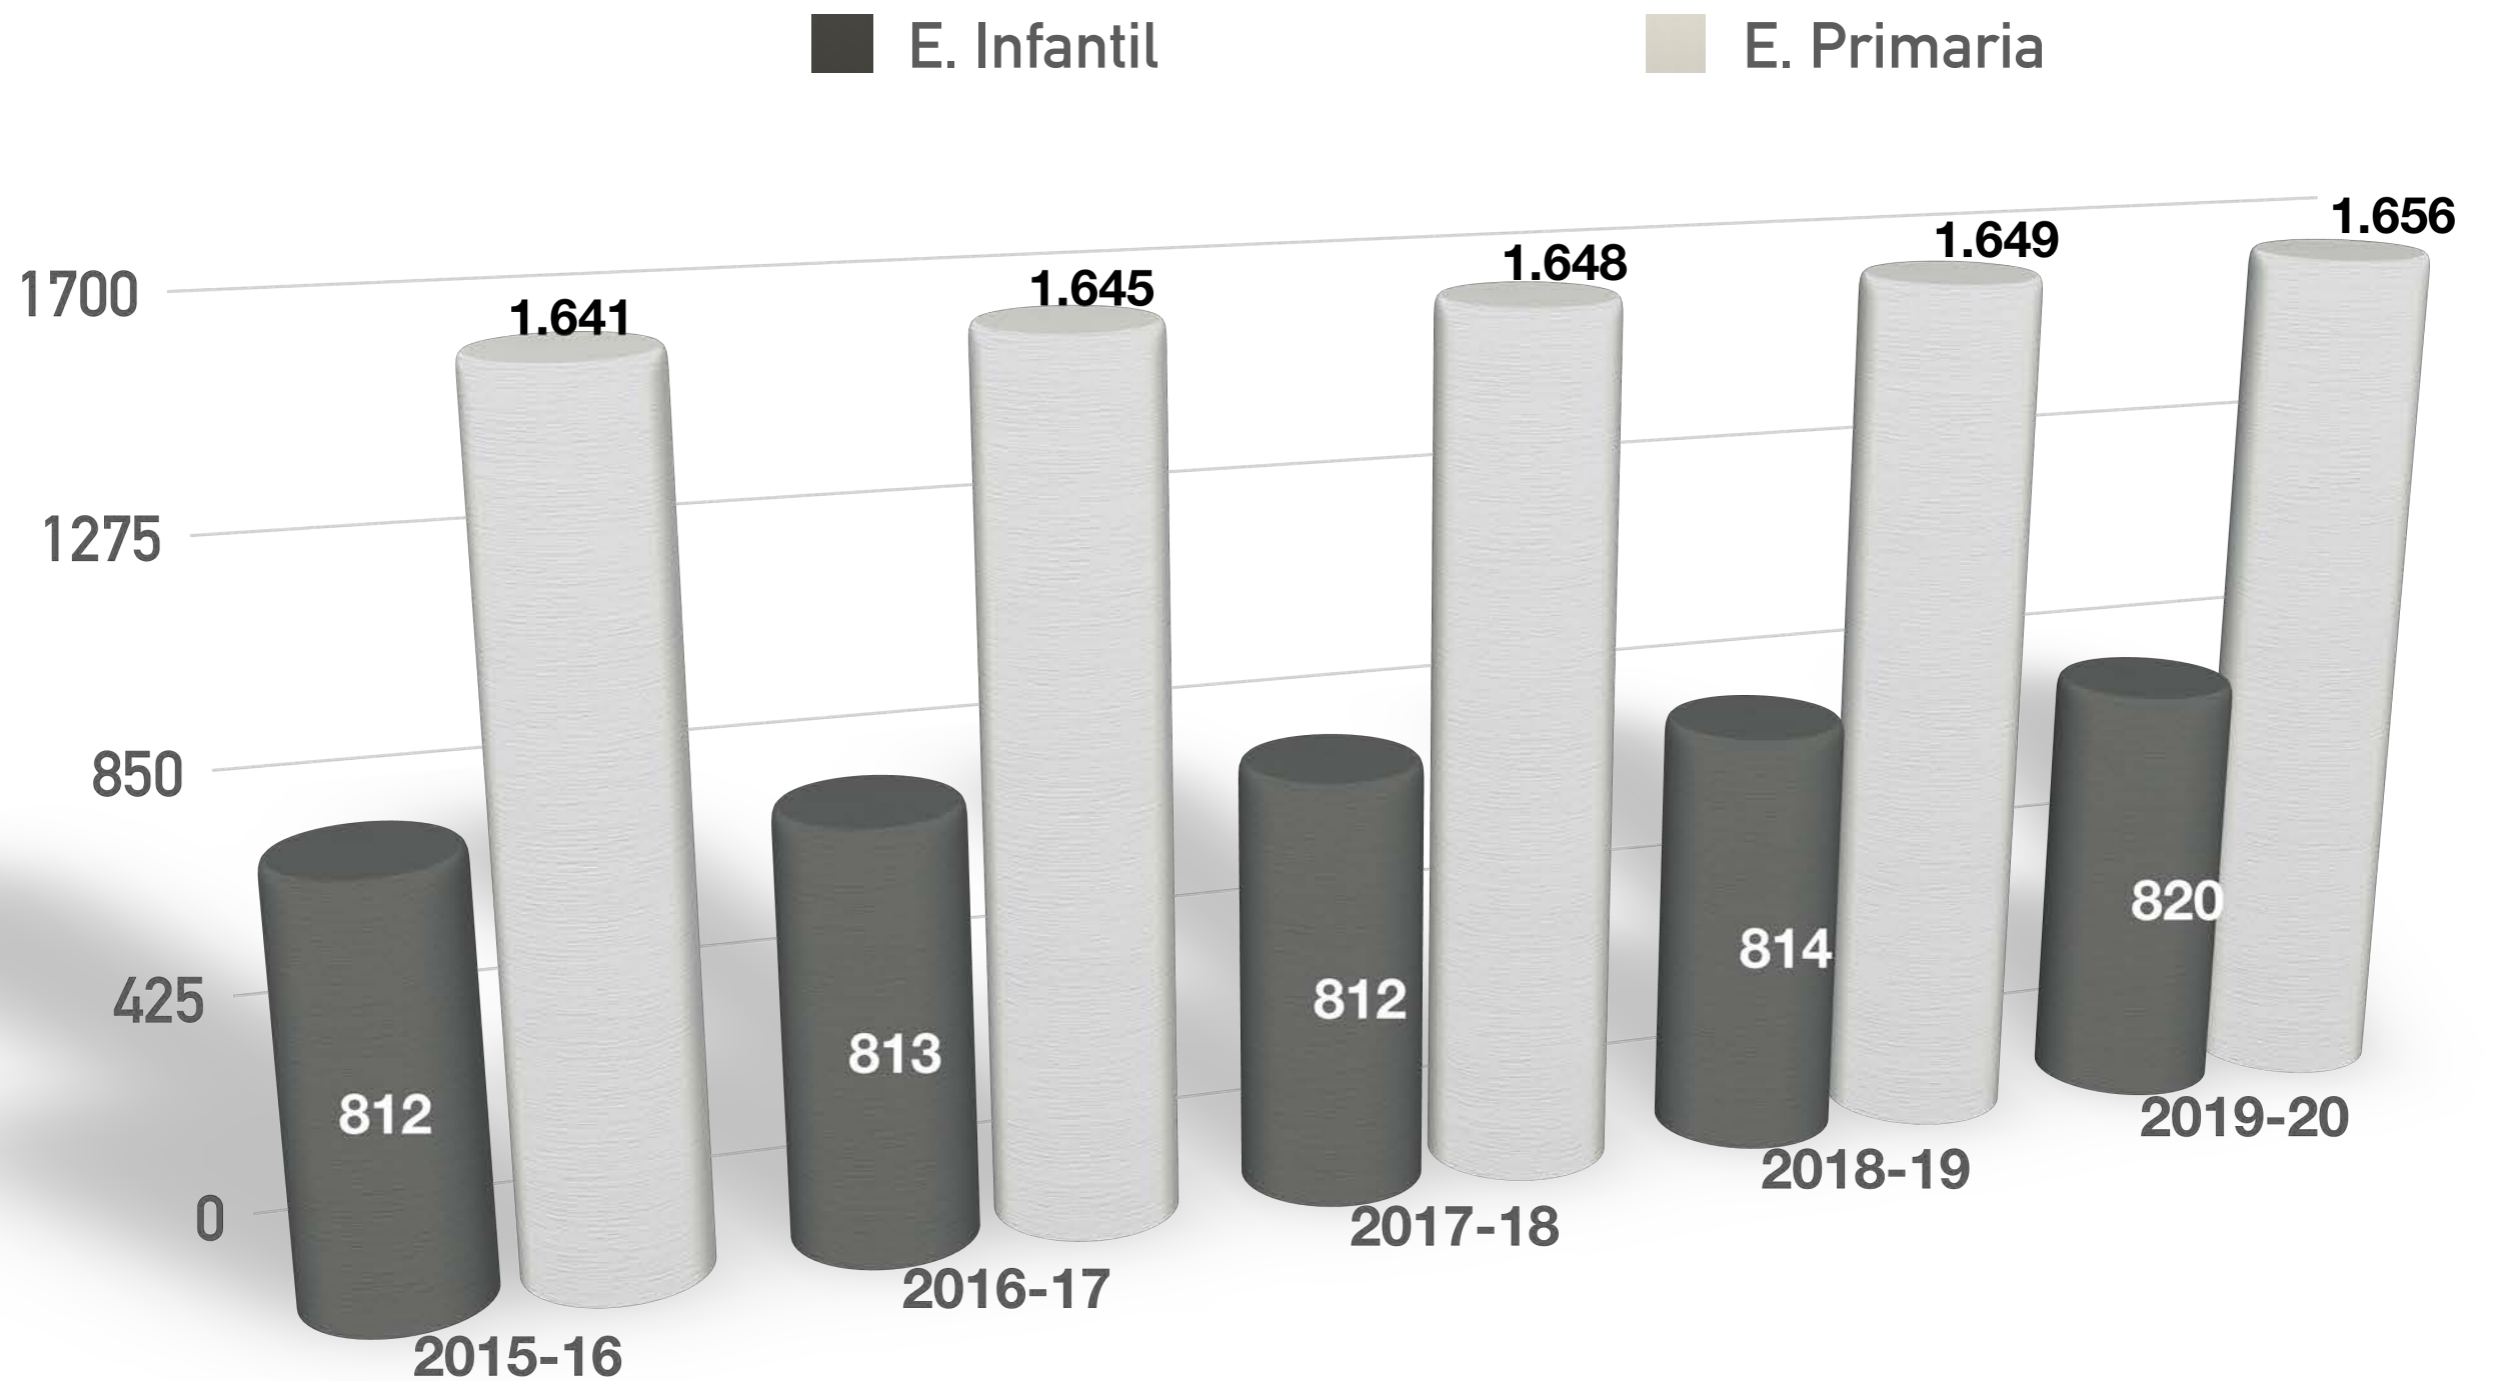

**ESTUDO
EVOLUÇÃO
UNIDADES
CONCERTADAS**

ANOS 2015 - 2019

DATOS UNIDADES CONCERTADAS POR CURSO

NIVEL	15-16	16-17	17-18	18-19	19-20
EDUCACIÓN INFANTIL	812	813	812	814	820
EDUCACIÓN PRIMARIA	1641	1645	1648	1649	1656
1º E 2º ESO	524	523	524	523	526
3º E 4º ESO	529	530	529	526	525
EDUCACIÓN ESPECIAL	158	164	178	186	192
FP - CICLOS GRAO MEDIO	102	121	119	117	117
FP - CICLOS GRAO SUPERIOR	49	58	62	70	75
FP - PROGRAMAS CUALIFICACIÓN INICIAL	0	0	-	-	-
FP BÁSICA	38	38	41	44	48
TOTAL UNIDADES	3853	3892	3913	3929	3959

DATOS UNIDADES CONCERTADAS

DATOS UNIDADES CONCERTADAS

DATOS UNIDADES CONCERTADAS

DATOS UNIDADES CONCERTADAS POR CURSO

EDUCACIÓN SECUNDARIA OBRIGATORIA

DATOS UNIDADES CONCERTADAS POR CURSO

EDUCACIÓN SECUNDARIA OBRIGATORIA