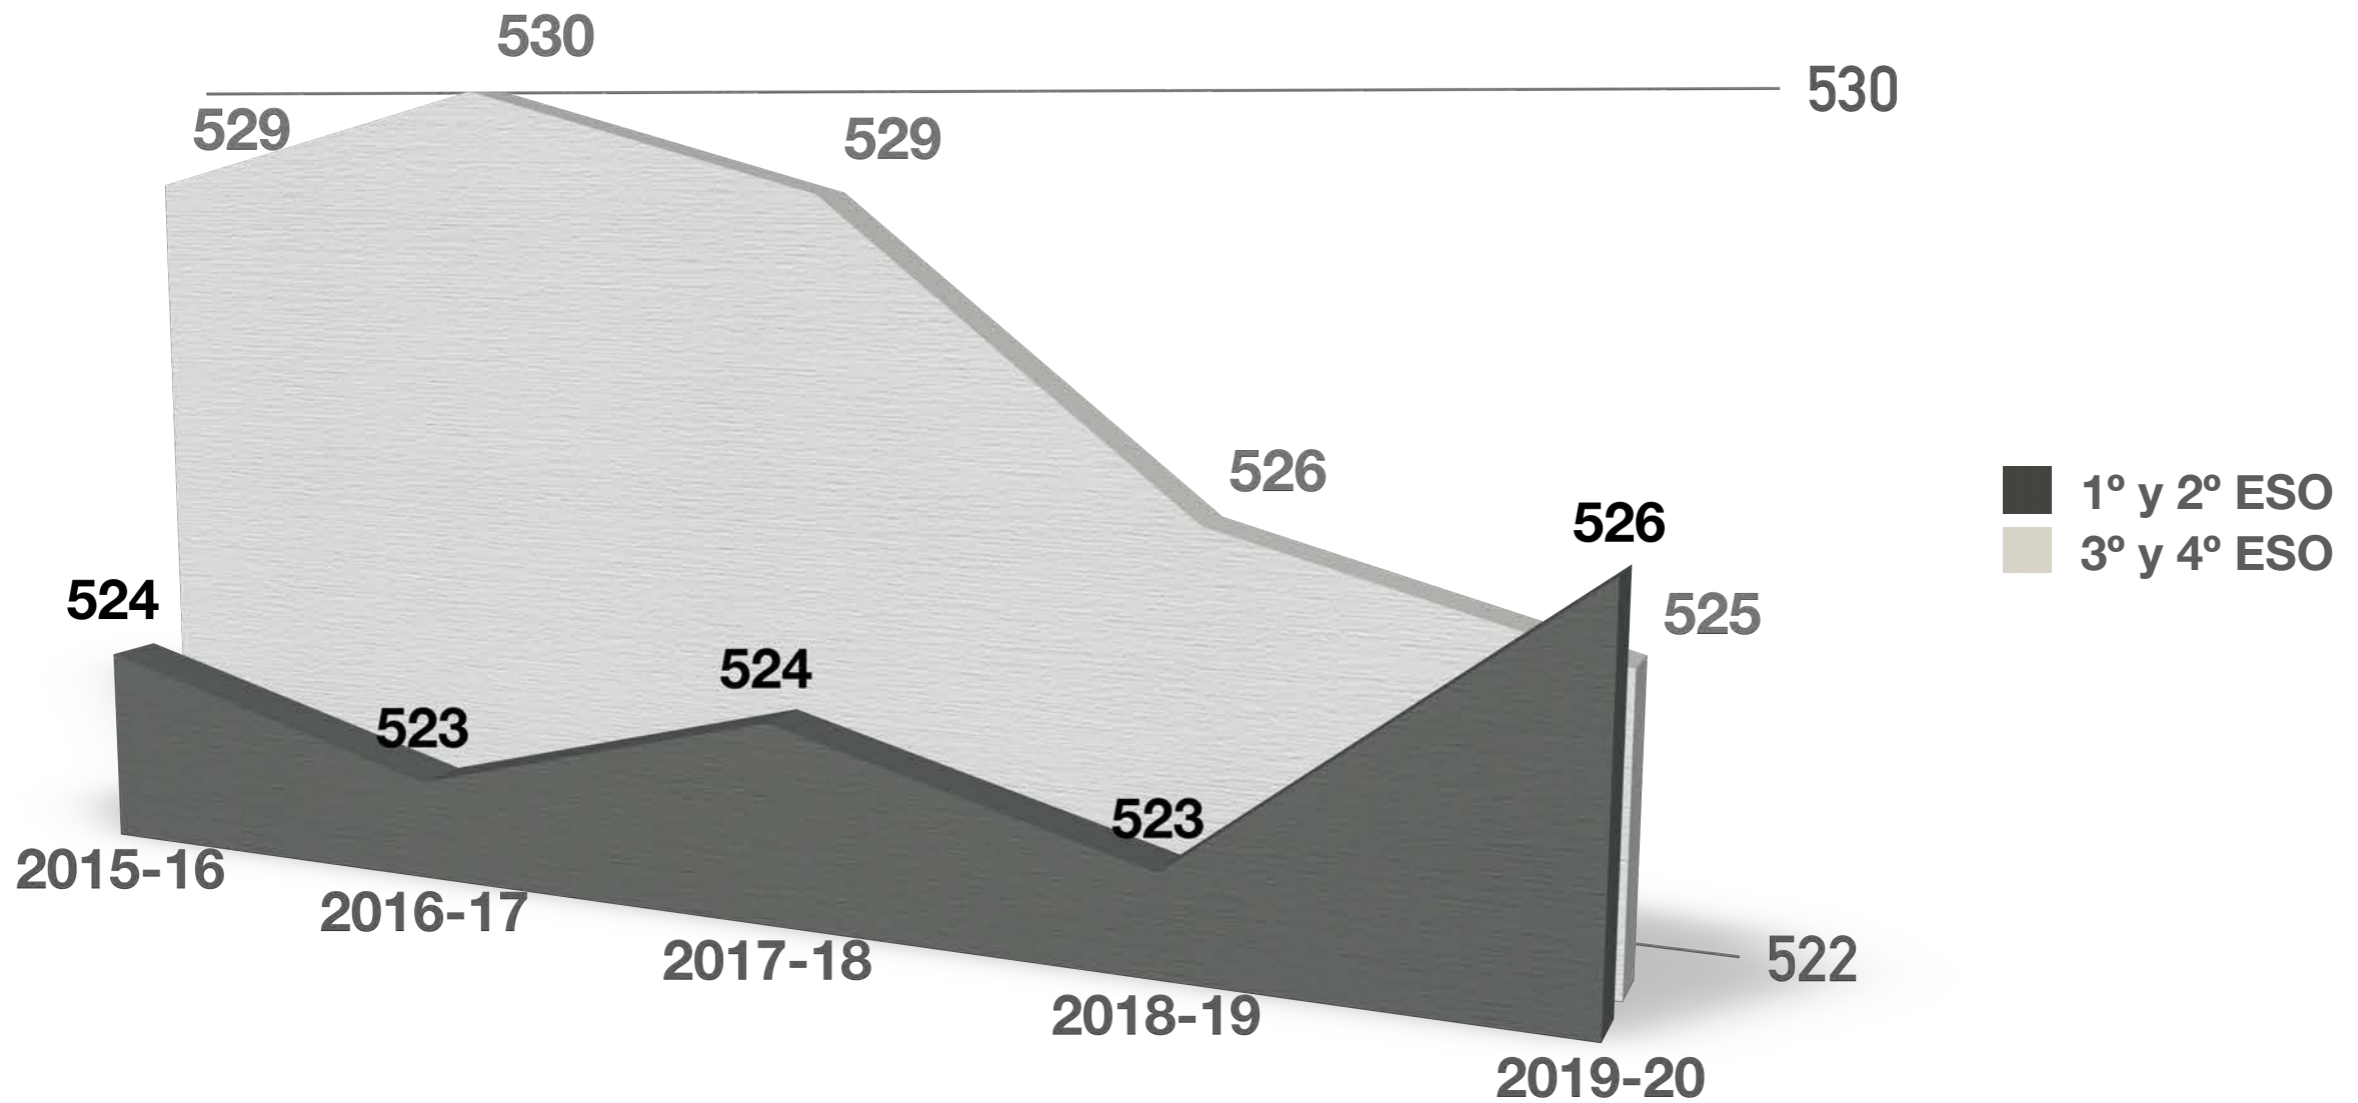

**ESTUDO
EVOLUÇÃO
UNIDADES
CONCERTADAS**

ANOS 2015 - 2019

DATOS UNIDADES CONCERTADAS POR CURSO

NIVEL	15-16	16-17	17-18	18-19	19-20
EDUCACIÓN INFANTIL	812	813	812	814	820
EDUCACIÓN PRIMARIA	1641	1645	1648	1649	1656
1º E 2º ESO	524	523	524	523	526
3º E 4º ESO	529	530	529	526	525
EDUCACIÓN ESPECIAL	158	164	178	186	192
FP - CICLOS GRAO MEDIO	102	121	119	117	117
FP - CICLOS GRAO SUPERIOR	49	58	62	70	75
FP - PROGRAMAS CUALIFICACIÓN INICIAL	0	0	-	-	-
FP BÁSICA	38	38	41	44	48
TOTAL UNIDADES	3853	3892	3913	3929	3959

DATOS UNIDADES CONCERTADAS

DATOS UNIDADES CONCERTADAS

DATOS UNIDADES CONCERTADAS

DATOS UNIDADES CONCERTADAS POR CURSO

EDUCACIÓN SECUNDARIA OBRIGATORIA

DATOS UNIDADES CONCERTADAS POR CURSO

EDUCACIÓN SECUNDARIA OBRIGATORIA